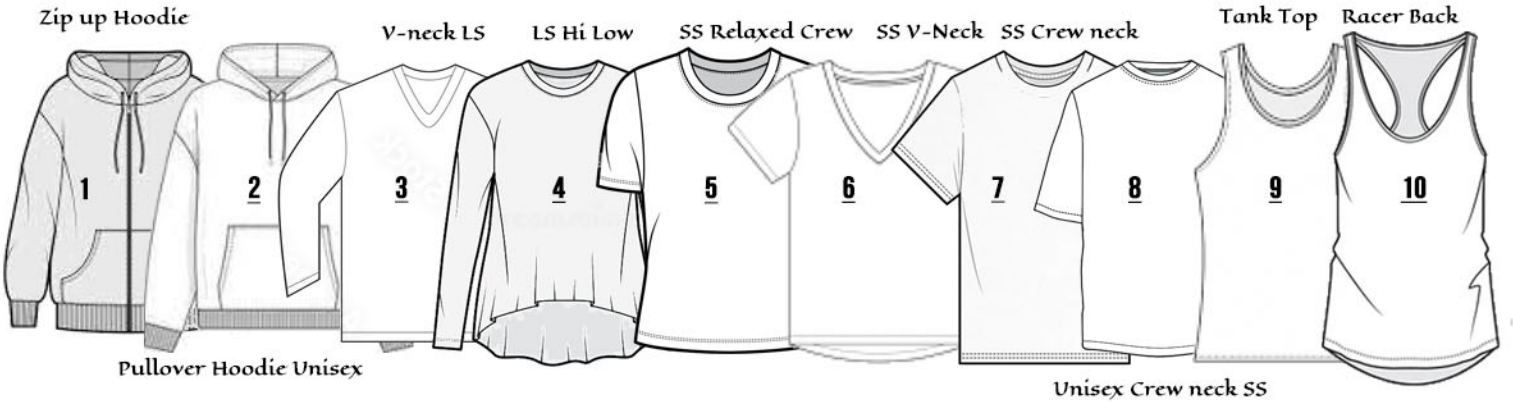

Chrome Diva Bling Apparel

National and Chapter Designs

**3
DESIGNS
TO
CHOOSE
FROM**

**Colored Roses National
Nat2**

**1 Color National
Nat1**

**Chapter Name
CN**

Zip Up Hoodies	Black	White	Gray	Pink	National or Chapter Logo	Road Name add \$5	Sleeves (chapt only) add \$15	Names for chest
Base Cost								
\$ 35.00 SM								
\$ 35.00 Medium								
\$ 35.00 Large								
\$ 35.00 1XL								
\$ 37.00 2XL								
\$ 37.00 3XL								
\$ 38.00 4XL								

Pullover Hoodie	Black	Gray	Chapter Logo
\$ 35.00 SM			
\$ 35.00 Medium			
\$ 35.00 Large			
\$ 35.00 1XL			
\$ 36.00 2XL			
\$ 37.00 3XL			
\$ 38.00 4XL			

LONG SLEEVE STYLES

Hi/Low Long Sleeve	Black	White	Chapter Logo
\$ 27.00 SM			
\$ 27.00 Medium			
\$ 27.00 Large			
\$ 27.00 1XL			
\$ 29.00 2XL			
\$ 30.00 3XL			
\$ 30.00 4XL			

V-Neck Long Sleeve	Black	White	Chapter Logo
\$ 27.00 SM			
\$ 27.00 Medium			
\$ 27.00 Large			
\$ 27.00 1XL			
\$ 29.00 2XL			
\$ 29.00 3XL			
\$ 29.00 4XL			

TANK TOP STYLES

CLASSIC TANK	Black	White	Chapter Logo
\$ 25.00 SM			
\$ 25.00 Medium			
\$ 25.00 Large			
\$ 25.00 1XL			
\$ 26.00 2XL			
\$ 26.00 3XL			
\$ 26.00 4XL			

FLOWY TANK/RACERBACK	Black	White	Chapter Logo
\$ 25.00 SM			
\$ 25.00 Medium			
\$ 25.00 Large			
\$ 25.00 1XL			
\$ 26.00 2XL			
\$ 26.00 3XL			
\$ 26.00 4XL			

SHORT SLEEVE STYLES

RELAXED FIT

CREW NECK		Black	White	Chapter Logo
\$ 25.00	SM			
\$ 25.00	Medium			
\$ 25.00	Large			
\$ 25.00	1XL			
\$ 26.00	2XL			
\$ 27.00	3XL			
\$ 28.00	4XL			